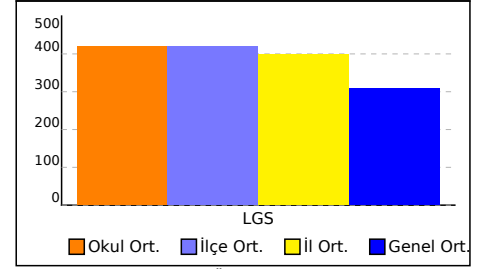

PUAN ORT. GÖRE KIYAS