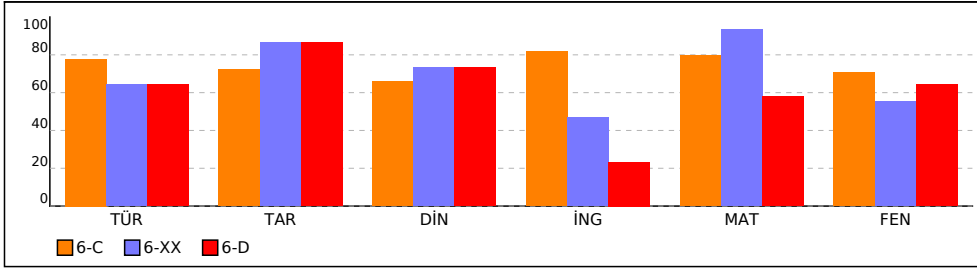

NET ORTALAMASINA GÖRE ŞUBE KARŞILAŞTIRMA