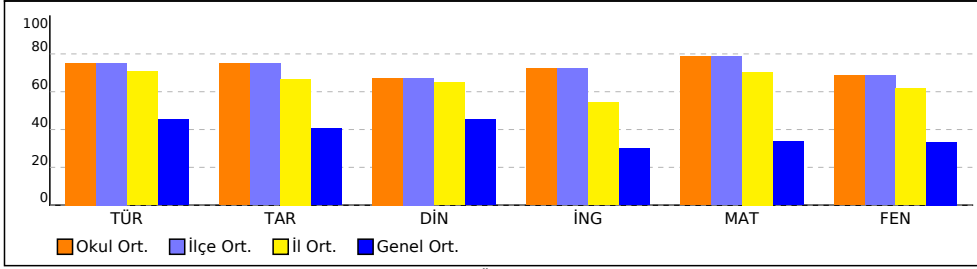

NET ORTALAMALARINA GÖRE KIYASLAMA