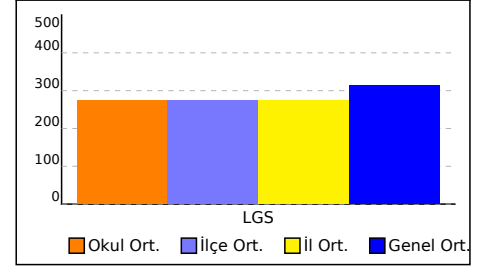

PUAN ORT. GÖRE KIYAS