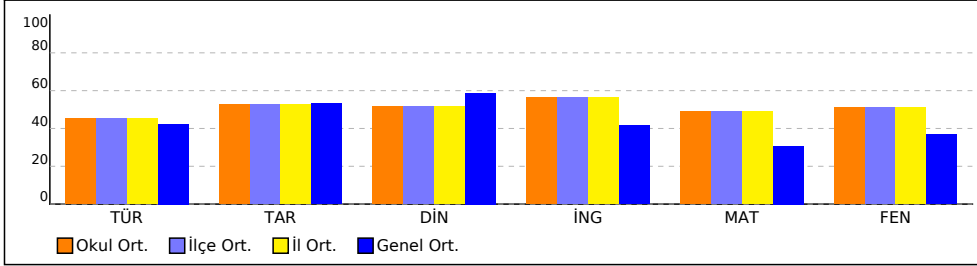

NET ORTALAMALARINA GÖRE KIYASLAMA