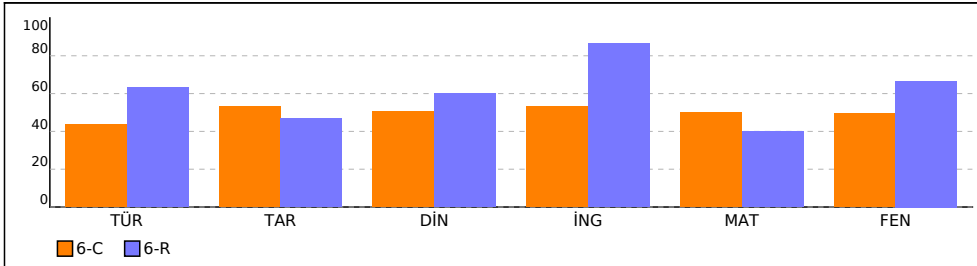

NET ORTALAMASINA GÖRE ŞUBE KARŞILAŞTIRMA