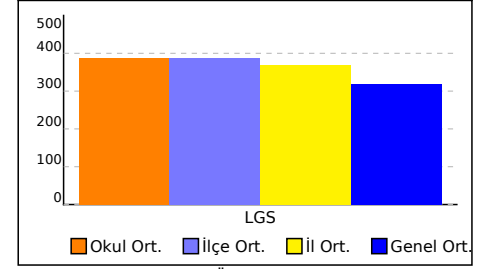

PUAN ORT. GÖRE KIYAS