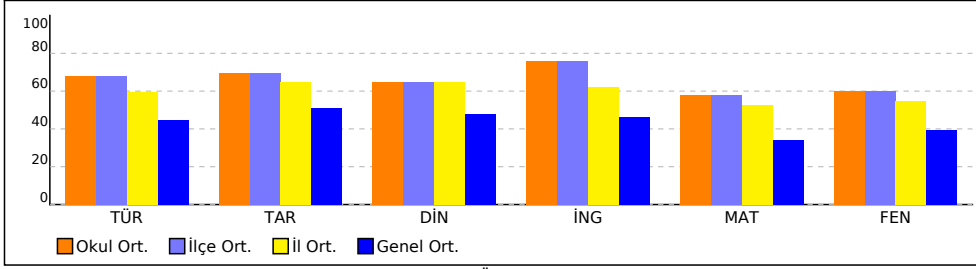

OKUL NET LİSTESİ (LGS sıralı)

										KATILIMLAR																				
										OKUL	İLÇE	İL	GENEL																	
İL	İLÇE		OKUL			SINAV ADI			OKUL	İLÇE	İL	GENEL																		
MERSİN	YENİŞEHİR/MERSİN		ÖZEL KUMSAATİ ÖZEL ÖĞRETİM KURSU			7.SINIF SÜREÇ İZLEME SERİSİ 6			37	37	205	11749																		
Sıra	Ö.No	İsim	Sınıf	Sözel (TÜR)	Sözel (TAR)	Sözel (DİN)	Sözel (İNG)	Sayısal (MAT)	Sayısal (FEN)	Toplam			LGS	Dereceler																
				Türkçe			Tarih											Din K.ve A.B.			İngilizce			Matematik			Fen			
				D	Y	N	D	Y	N	D	Y	N	D	Y	N	D	Y	N	D	Y	N	Puanı	Snf	Okul	İlçe	İl	Genel			
Genel Ortalama				11	7	8,97	6	3	5,08	6	3	4,77	6	3	4,62	9	7	6,86	10	7	7,87	48	30	38,17	319,570					
Okul Ortalaması				15	4	13,64	8	2	6,95	7	2	6,50	8	2	7,57	13	4	11,58	14	5	12,04	65	19	58,28	388,500					
34	30533	SİMAY YALÇIN	7-D	11	9	8,00	7	3	6,00	4	5	2,33	3	7	0,67	10	6	8,00	9	11	5,33	44	41	30,33	302,923	29	34	34	169	6601 % 56
35	30429	İLGİN IRMAK RÜZGAR	7-D	13	5	11,33	8	2	7,33	5	4	3,67	4	6	2,00	7	11	3,33	8	10	4,67	45	38	32,33	299,175	30	35	35	171	6779 % 58
36	55577	BAVER OPÇİN	7-XX	12	7	9,67	6	4	4,67	3	7	0,67	2	7	-0,33	6	12	2,00	7	13	2,67	36	50	19,35	264,735	5	36	36	190	8330 % 71
37	30499	İŞİL DURMAZ	7-D	7	9	4,00	6	3	5,00	1	1	0,67	4	5	2,33	1	2	0,33	9	9	6,00	28	29	18,33	251,363	31	37	37	198	8929 % 76

NET ORTALAMALARINA GÖRE KIYASLAMA