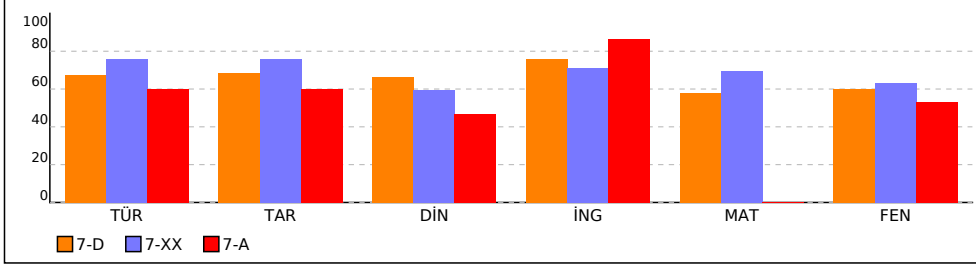

OKUL NET LİSTESİ (LGS sıralı)

										KATILIMLAR																				
										OKUL	İLÇE	İL	GENEL																	
İL	İLÇE		OKUL			SINAV ADI			OKUL	İLÇE	İL	GENEL																		
MERSİN	YENİŞEHİR/MERSİN		ÖZEL KUMSAATİ ÖZEL ÖĞRETİM KURSU			7.SINIF SÜREÇ İZLEME SERİSİ 6			37	37	205	11749																		
Sıra	Ö.No	İsim	Sınıf	Sözel (TÜR)	Sözel (TAR)	Sözel (DİN)	Sözel (İNG)	Sayısal (MAT)	Sayısal (FEN)	Toplam			LGS	Dereceler																
				Türkçe			Tarih											Din K.ve A.B.			İngilizce			Matematik			Fen			
				D	Y	N	D	Y	N	D	Y	N	D	Y	N	D	Y	N	D	Y	N	Puanı	Snf	Okul	İlçe	İl	Genel			
Genel Ortalama				11	7	8,97	6	3	5,08	6	3	4,77	6	3	4,62	9	7	6,86	10	7	7,87	48	30	38,17	319,570					
Okul Ortalaması				15	4	13,64	8	2	6,95	7	2	6,50	8	2	7,57	13	4	11,58	14	5	12,04	65	19	58,28	388,500					
34	30533	SİMAY YALÇIN	7-D	11	9	8,00	7	3	6,00	4	5	2,33	3	7	0,67	10	6	8,00	9	11	5,33	44	41	30,33	302,923	29	34	34	169	6601 % 56
35	30429	İLGİN IRMAK RÜZGAR	7-D	13	5	11,33	8	2	7,33	5	4	3,67	4	6	2,00	7	11	3,33	8	10	4,67	45	38	32,33	299,175	30	35	35	171	6779 % 58
36	55577	BAVER OPÇİN	7-XX	12	7	9,67	6	4	4,67	3	7	0,67	2	7	-0,33	6	12	2,00	7	13	2,67	36	50	19,35	264,735	5	36	36	190	8330 % 71
37	30499	İŞİL DURMAZ	7-D	7	9	4,00	6	3	5,00	1	1	0,67	4	5	2,33	1	2	0,33	9	9	6,00	28	29	18,33	251,363	31	37	37	198	8929 % 76

NET ORTALAMALARINA GÖRE KIYASLAMA

PUAN ORT. GÖRE KIYAS

NET ORTALAMASINA GÖRE ŞUBE KARŞILAŞTIRMA

PUANA GÖRE ŞUBE KIYAS